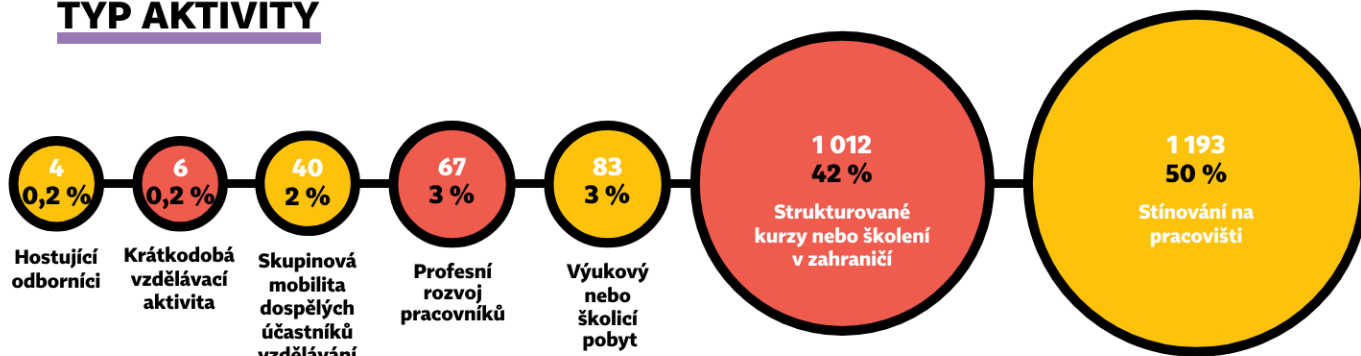

TYP AKTIVITY

Kompletní informace:

Zdroj: Dashboard EK, KA104, duben 2024

MINISTERSTVO ŠKOLSTVÍ,
MLÁDEŽE A TĚLOVÝCHOVY

EVROPSKÁ UNIE