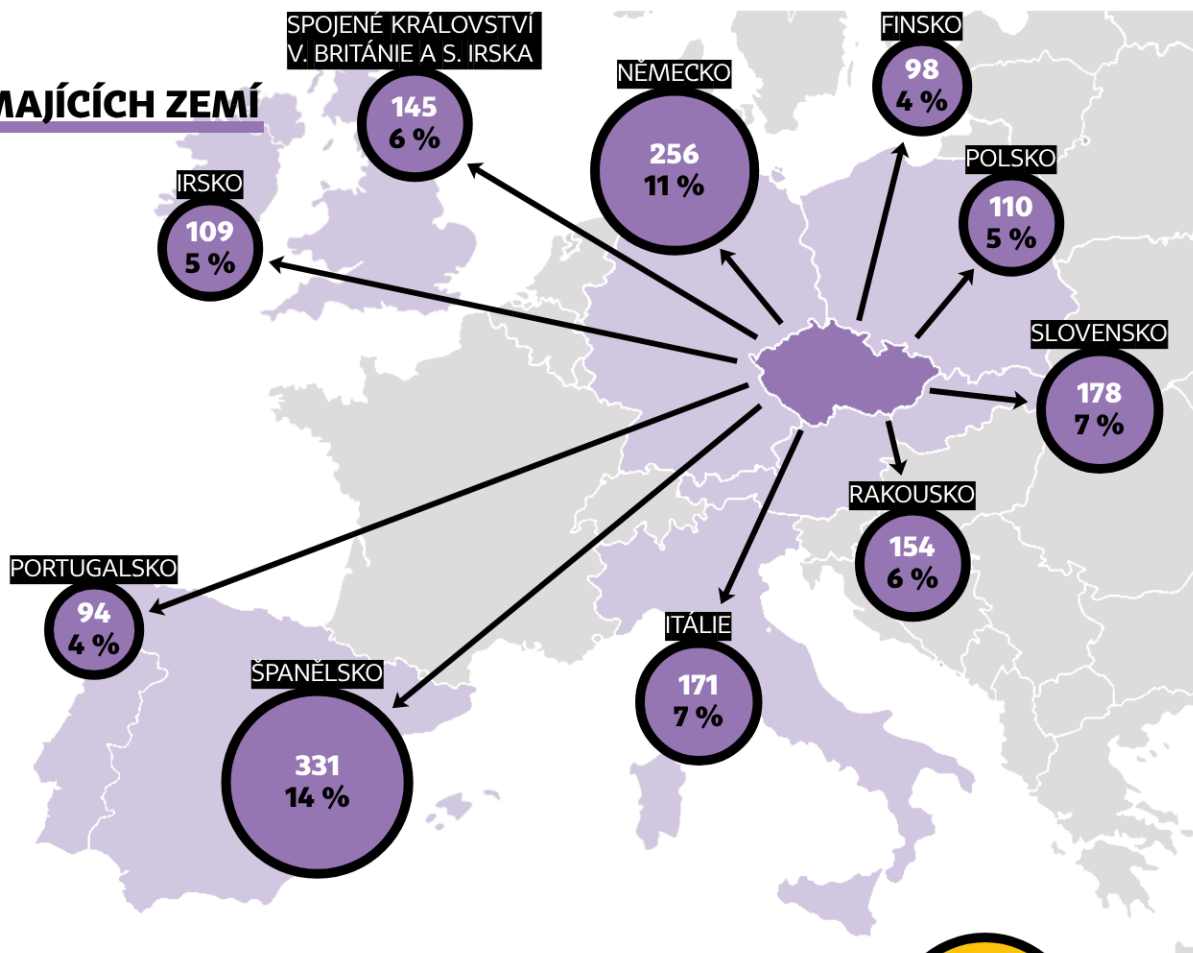

# VÝJEZDY VE VZDĚLÁVÁNÍ DOSPĚLÝCH

ERASMUS+  
VZDĚLÁVÁNÍ  
DOSPĚLÝCH

Celkový počet výjezdů v letech 2014–2023 byl **2 405**.

## TOP 10 PŘIJÍMAJÍCÍCH ZEMÍ

54 % všech výjezdů se uskutečnilo během posledních dvou let.

69 % výjezdů v programu Erasmus+ vzdělávání dospělých probíhá v TOP 10 přijímajících zemích.