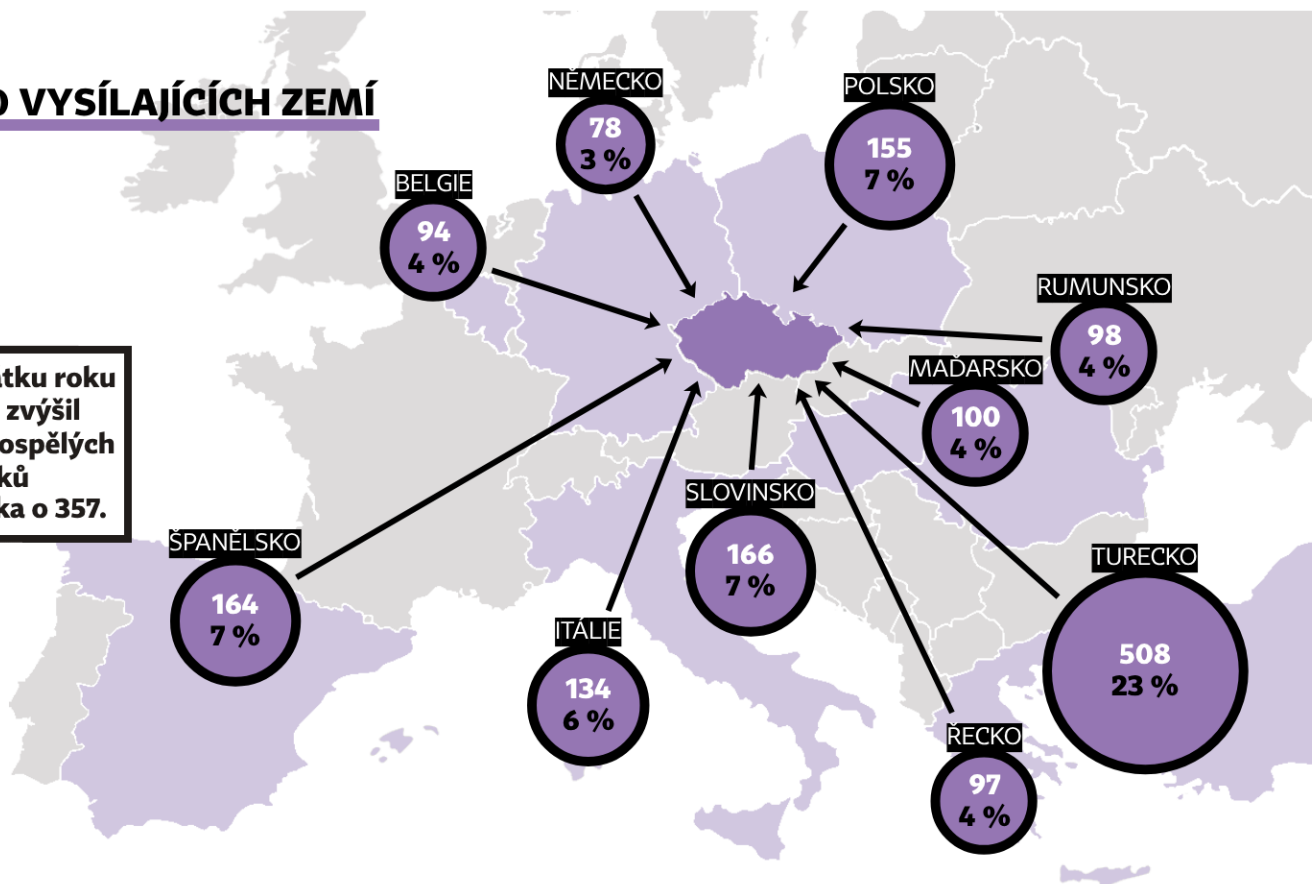

# PŘÍJEZDY VE VZDĚLÁVÁNÍ DOSPĚLÝCH

ERASMUS+  
VZDĚLÁVÁNÍ  
DOSPĚLÝCH

Celkový počet příjezdů v letech 2014–2023 byl **2 231**.

## TOP 10 VYSÍLAJÍCÍCH ZEMÍ

Od začátku roku 2022 se zvýšil počet dospělých účastníků z Turecka o 357.

69 % příjezdů v programu Erasmus+ vzdělávání dospělých pochází z TOP 10 vysílajících zemí.