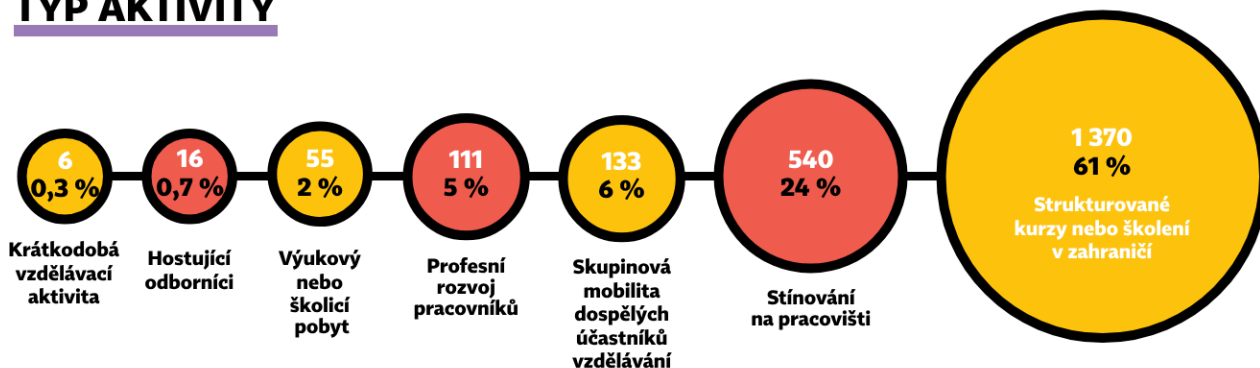

TYP AKTIVITY

Kompletní informace:

Zdroj: Dashboard EK,
KA104, duben 2024

MINISTERSTVO ŠKOLSTVÍ,
MLÁDEŽE A TĚLOVÝCHOVY

EVROPSKÁ UNIE